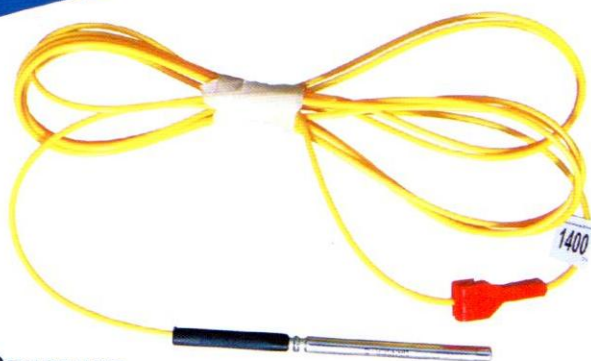

Exel™ LP (Long Period Detonator)

Описание

Exel™ LP - неэлектрическая система взрывания с замедленными детонаторами, применяется для инициирования патронов-боевиков в шпуровых зарядах при производстве взрывных работах в подземных условиях. Имеет 31 интервал замедления от 25 до 6000 мс.

Область применения

Детонаторы Exel™ LP имеют серии замедлений, удобные для использования в подземных горных работах, туннелестроении, горно-проходческих операциях, включая проходку восстающих выработок и стволов.

Технические характеристики

Волновод	Желтый
Наружный диаметр	3 мм
Номинальный предел прочности	25 кг (+20 °C / 2 мин)
Длина	по заказу потребителя от 2,0м
Мощность детонатора	#8

Номинальное время замедления

Инициирование при помощи детонирующего шнура

Детонаторы Exel™ LP надежно инициируются детонирующим шнуром любого типа с навеской 3,6-5,0 г/м. Для передачи импульса может использоваться как скрепка-кобра, так и стандартное соединение в пучок. Максимальное количество волнопроводов в пучке - до 20.